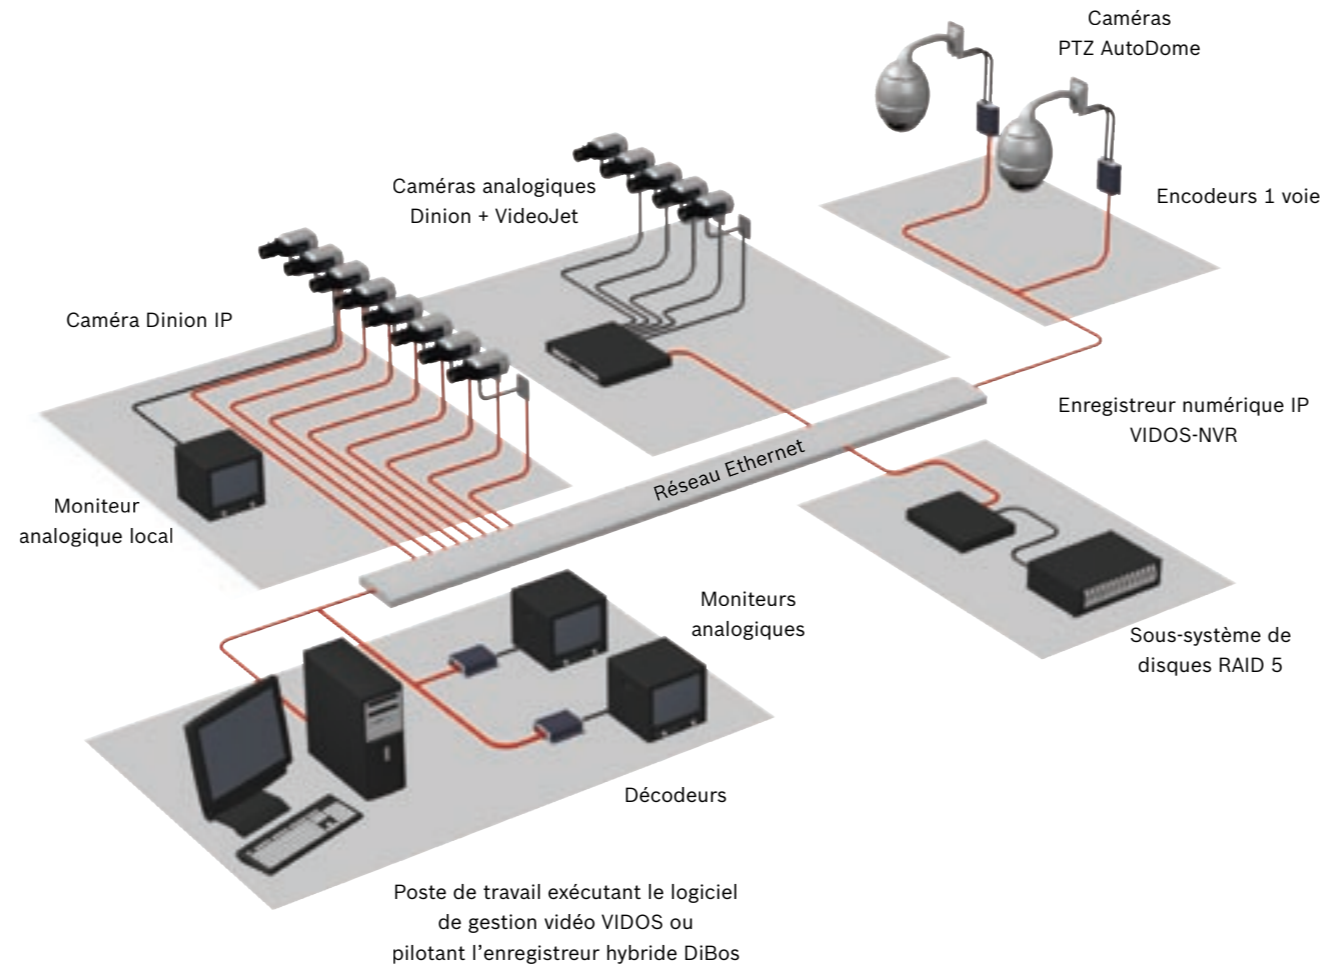

Solution de
vidéosurveillance
IP Bosch

Caméra Dinion^{XF} IP Jour/Nuit

Caméras IP, compactes et totalement intégrées

Les Dinion^{XF} Jour/Nuit IP et Dinion IP sont des caméras au boîtier à la fois ultra compact et élégant. Bénéficiant de la qualité d'image exceptionnelle qui a fait la renommée des gammes Dinion et Dinion^{XF}, ces caméras se voient en outre dotées de la technologie IP. Chaque caméra délivre jusqu'à 25/30 images par seconde, en qualité DVD, avec une résolution MPEG-4 @ 4 CIF, tout en offrant des possibilités de triple diffusion en continu sur le réseau. Cela permet de bénéficier de nombreuses options d'affichage et d'enregistrement, tout en réduisant le trafic réseau et les coûts de stockage sur disque.

Caméra Dinion IP

Interface parfaite

Les caméras Dinion IP innovantes de Bosch Security Systems, notamment les Dinion^{XF} Jour/Nuit IP et les Dinion IP, sont parfaites pour assurer l'interface entre les systèmes vidéo analogiques et les nouvelles solutions de vidéosurveillance IP. Vous pouvez ainsi à la fois pérenniser les systèmes installés et bénéficier des avantages des caméras IP hautes performances, et rester connecté en permanence.

Alimentation par le réseau

Bosch a intégré sa technologie IP à la caméra, offrant ainsi des fonctionnalités spécifiques telles que la détection de mouvement, la gestion des alarmes avec les sorties de relais, l'indication de la date et de l'heure, la gestion des événements, capteur d'alarme et l'alimentation Power-over-Ethernet (PoE). PoE facilite l'installation tout en réduisant son coût, les caméras ne nécessitant plus d'alimentation électrique locale. En outre, sachant que les installations PoE peuvent utiliser un onduleur, les caméras Dinion IP restent opérationnelles même en cas de panne de courant.